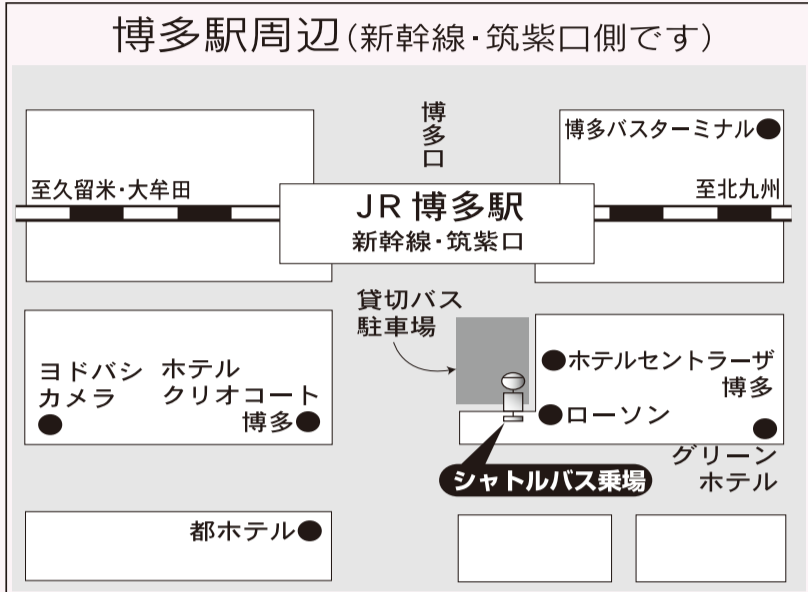

講習会各会場・交通アクセス！！

無料シャトルバスご案内

福岡国際会議場

博多駅周辺(新幹線・筑紫口側です)

【福岡国際会議場行】時刻表

	J R 博多駅筑紫口発
8時	00・10・20・30・40・50
9時	00・10・20・30・40・50
10時	00・20

※講習会終了後、15時から博多駅行き3台、天神行き(日銀付近)2台のバスが満員になり次第終了します。

JRご利用の皆様に

《地図参照》

○「J R 博多駅」筑紫口(新幹線口)の貸切バス駐車場から、《福岡国際会議場》行きシャトルバスを運行します。所要時間は約20分です。

北九州ソレイユホール

西小倉駅南口よりシャトルバスを運行致します。

【北九州ソレイユホール行】時刻表

	J R 西小倉駅発
8時	30・45
9時	00・10・20・30・40・50
10時	00・20

※講習会終了後、15時から西小倉駅行きのバスが満員になり次第、順次発車します。

【北九州ソレイユホール】※JR西小倉駅からシャトルバスあり

北九州市小倉北区大手町12-3

- ◎JR西小倉駅から
 - ◆南口にて無料シャトルバス(左欄)に乗車(6分)
 - ◎JR小倉駅から
 - ◆“小倉駅バスセンター1・2・4のりば”にて西鉄バス(27・36・45・110番・急行)に乗車(11分)、“ソレイユホール・ムーブ前”下車、100円
 - ◎都市高速を使って車でお越しの方
 - ◆大手町ランプを下り3分
- ※ソレイユホール駐車場:84台(100円/30分)、他周辺駐車場(有料)あり