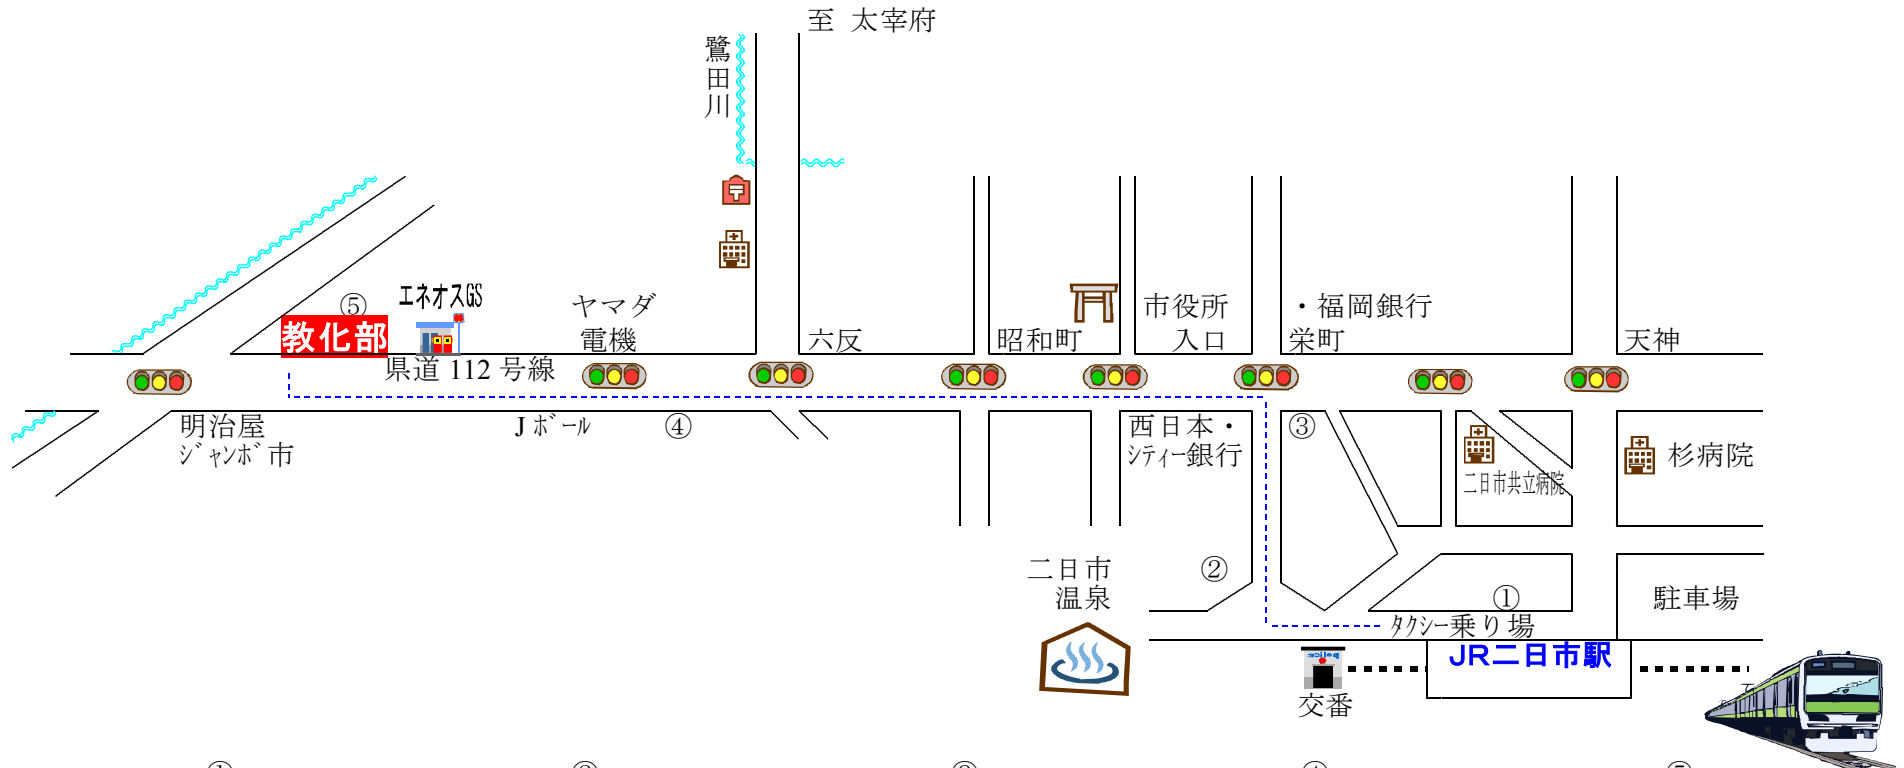

JR二日市駅⇒生長の家福岡県教化部 地図

◎徒歩 約30分
◎タクシー約10分

① 駅を出て左に曲がる

② 交番から右に曲がり

③ 栄町交差点より左へ

④ ヤマダ電機から400m

⑤ ガリンスタンドの横