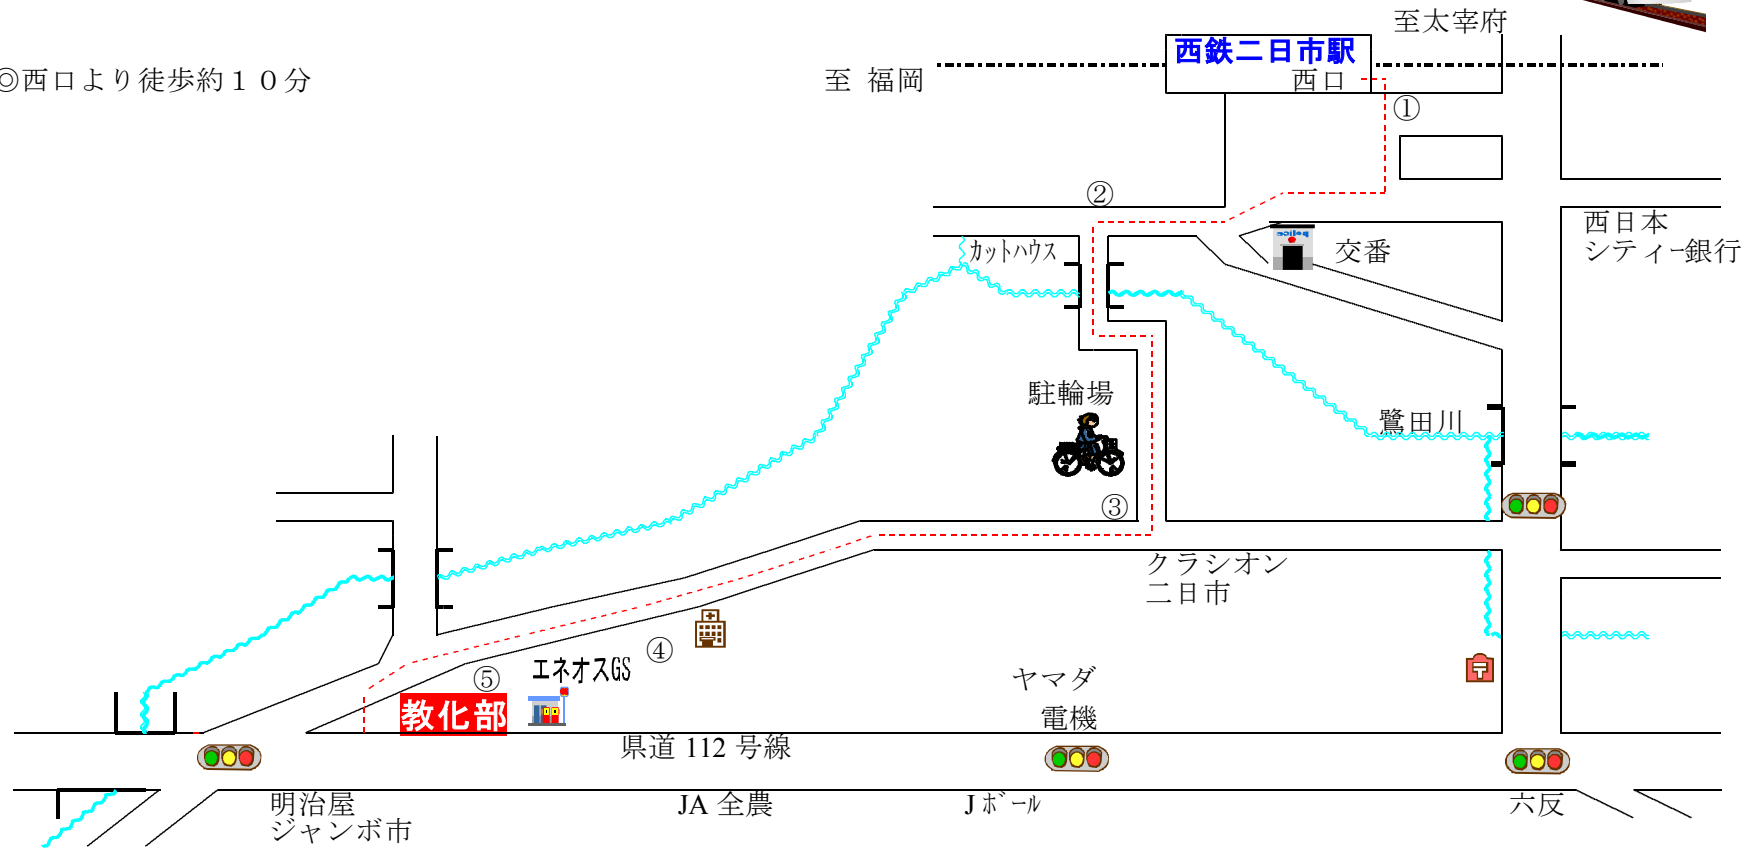

西鉄二日市駅⇒生長の家福岡県教化部 地図

◎西口より徒歩約10分

① 駅を出て横断歩道を右

② カトハウスから駐輪場へ

③ 駐輪場を出て右へ

④ 川沿いに真直に歩く

⑤ 川沿いを左側