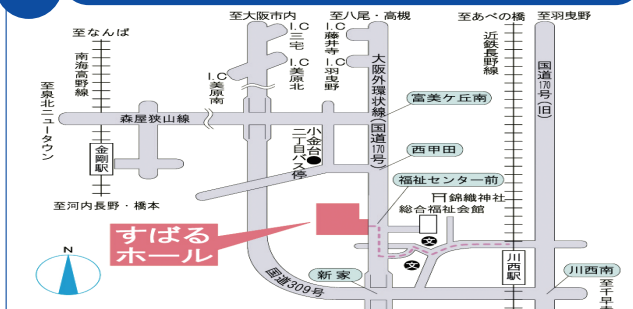

大阪市浪速区難波中 3-4-36 地下鉄各線なんば駅5番出口から 350m
南海なんば駅南出口から 250m

3 浪切ホール

岸和田市港緑町 1-1 南海本線「岸和田駅」……………送迎車あり
JR 難波線「東岸和田駅」……………送迎車あり

4 枚方市市民会館

大阪府枚方市岡東町 8-33 京阪電車「枚方市駅」から徒歩 5分

5 生長の家大阪教化部

大阪市天王寺区上本町 5-6-15 近鉄大阪線・難波線「大阪上本町駅」11号出口より徒歩 3分
地下鉄谷町線・千日前線「谷町九丁目駅」より徒歩 10分

6 大阪国際交流センター

大阪市天王寺区上本町 8-2-6 近鉄「大阪上本町駅」より南へ徒歩 7分
地下鉄「四天王寺前夕陽ヶ丘駅」より東へ徒歩 7分

7 堺市産業振興センター

大阪府堺市北区長曾根町 183-5 南海高野線「中百舌鳥駅」北出口より徒歩 4分
地下鉄御堂筋線「なかもず駅」8番出口より徒歩 4分

8 富田林すばるホール

富田林市桜ヶ丘町 2-8 近鉄長野線「川西駅」から徒歩 8分

9 河内長野市立文化会館 (ラプリーホール)

河内長野市西代町 12-46 南海高野線・近鉄南大阪線「河内長野駅」から徒歩 7分