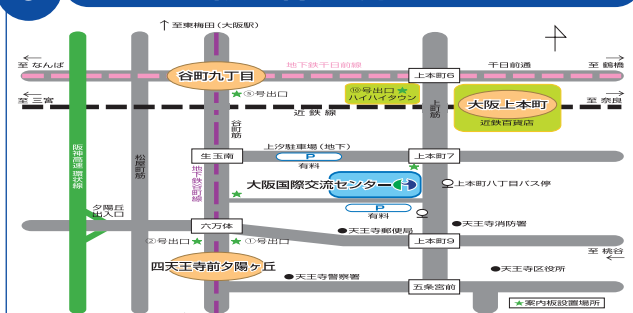

生長の家講習会

平成30年4月8日(日)

10:00~14:00

大阪路線図

※サブ会場の地図は裏面をご参照下さい。

◆お問合せ/生長の家 大阪教化部 大阪市天王寺区上本町5-6-15 TEL:06-6761-2906

講習会 サブ会場 (大阪府内) 案内図

2 大阪府立体育館

大阪市浪速区難波中 3-4-36 地下鉄各線なんば駅5番出口から 350m
南海なんば駅南出口から 250m

3 浪切ホール

岸和田市港緑町 1-1 南海本線「岸和田駅」……………送迎車あり
JR 難波線「東岸和田駅」……………送迎車あり

4 枚方市市民会館

大阪府枚方市岡東町 8-33 京阪電車「枚方市駅」から徒歩 5分

5 生長の家大阪教化部

大阪市天王寺区上本町 5-6-15 近鉄大阪線・難波線「大阪上本町駅」11号出口より徒歩 3分
地下鉄谷町線・千日前線「谷町九丁目駅」より徒歩 10分

6 大阪国際交流センター

大阪市天王寺区上本町 8-2-6 近鉄「大阪上本町駅」より南へ徒歩 7分
地下鉄「四天王寺前夕陽ヶ丘駅」より東へ徒歩 7分

7 堺市産業振興センター

大阪府堺市北区長曾根町 183-5 南海高野線「中百舌鳥駅」北出口より徒歩 4分
地下鉄御堂筋線「なかもず駅」8番出口より徒歩 4分

8 富田林すばるホール

富田林市桜ヶ丘町 2-8 近鉄長野線「川西駅」から徒歩 8分

9 河内長野市立文化会館 (ラプリーホール)

河内長野市西代町 12-46 南海高野線・近鉄南大阪線「河内長野駅」から徒歩 7分