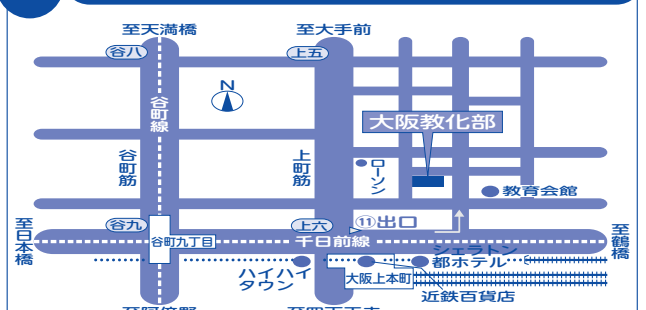

生長の家講習会

平成30年4月8日(日)

10:00~14:00

大阪路線図

※サブ会場の地図は裏面をご参照下さい。

◆お問合せ/生長の家 大阪教化部 大阪市天王寺区上本町5-6-15 TEL:06-6761-2906

講習会 サブ会場 (大阪府内) 案内図

2 大阪府立体育館

大阪市浪速区難波中 3-4-36 地下鉄各線なんば駅5番出口から 350m
南海なんば駅南出口から 250m

3 浪切ホール

岸和田市港緑町 1-1 南海本線「岸和田駅」……………送迎車あり
JR 難波線「東岸和田駅」……………送迎車あり

4 枚方市市民会館

大阪府枚方市岡東町 8-33 京阪電車「枚方市駅」から徒歩 5分

5 生長の家大阪教化部

大阪市天王寺区上本町 5-6-15 近鉄大阪線・難波線「大阪上本町駅」11号出口より徒歩 3分
地下鉄谷町線・千日前線「谷町九丁目駅」より徒歩 10分

6 大阪国際交流センター

大阪市天王寺区上本町 8-2-6 近鉄「大阪上本町駅」より南へ徒歩 7分
地下鉄「四天王寺前夕陽ヶ丘駅」より東へ徒歩 7分

7 堺市産業振興センター

大阪府堺市北区長曾根町 183-5 南海高野線「中百舌鳥駅」北出口より徒歩 4分
地下鉄御堂筋線「なかもず駅」8番出口より徒歩 4分

8 富田林すばるホール

富田林市桜ヶ丘町 2-8 近鉄長野線「川西駅」から徒歩 8分

9 河内長野市立文化会館 (ラプリーホール)

河内長野市西代町 12-46 南海高野線・近鉄南大阪線「河内長野駅」から徒歩 7分